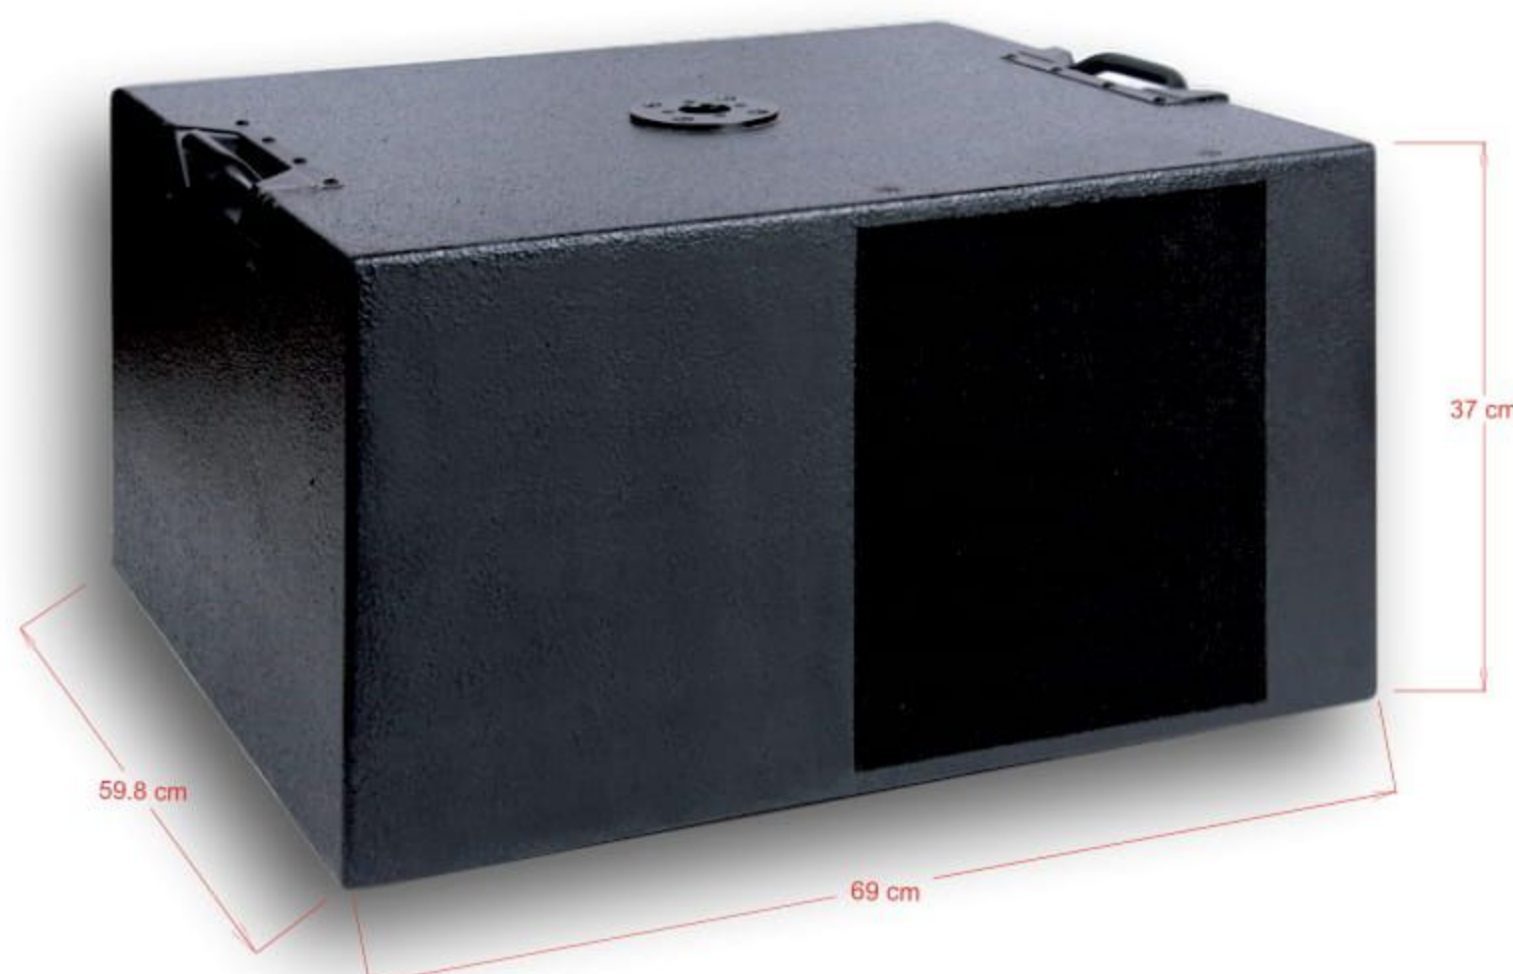

Points forts :

- 134 dB SPL peak à 1m
- 500 watts AES
- Bande passante : 38Hz - 150Hz
- Rondeur/profondeur/dynamique
- Gros son type concert
- Taille compacte
- Poids : 22 Kg
- Enceinte à pavillon
- Sensibilité supérieure à un bass reflex
- HP RCF longue excursion
- Refroidissement HP optimal
- Conçu et réalisé en France

Le MRH-31 MKII est un concentré de puissance, un vrai sub dans un rapport poids / puissance / niveau maxi / encombrement exceptionnel et sans concurrence. Le pavillon interne optimisé apporte un gain SPL de +6dB (par rapport à une enceinte bass-reflex). La sonorité est à la fois ronde et dynamique, sans trainage. Le MRH-31 MKII trouvera sa place aussi bien en diffusion de musiques électroniques, fixe ou mobile, que sur de petites scènes live, autorisant une définition de grave comparable à ce qui n'existe que sur des subs haut de gamme : les bassistes et batteurs apprécieront. Le caisson s'intègre facilement dans tout environnement, debout ou couché. Il peut être transporté par une seule personne. L'enceinte satellite Fertin MS-201 est le complément idéal du MRH-31 MKII, procurant ainsi un ensemble compact très homogène. Des presets s'adaptant à tous les processeurs du commerce sont fournis.

Caractéristiques techniques :

Haut parleur:	12 pouces RCF longue excursion
Niveau max peak ⁽¹⁾ :	134 dB SPL @ 1m
Niveau max continu :	128 dB SPL @1m
Sensibilité ⁽²⁾ :	101 dB SPL / 1 watt (2.83 volts) @ 1m
Bande passante utile ⁽³⁾ :	38 Hz à 150Hz
Coupe basse -10dB	36 Hz
Coupe haute recommandée :	100Hz
Puissance maxi AES ⁽⁴⁾ :	500 watts RMS
Impédance nominale :	8 Ohms
Poids:	22 kg
Dimensions H x L x P :	37 x 69 x 59.8 cm
Connecteurs:	2 speakons
Accessoires :	Poignée, insert acier intégré pour utilisation barre + satellite
Preset processeur fourni pour : processeur standard / T.Racks DS2/4 / DCX2496	
Etude technique et conception : Marc.O	